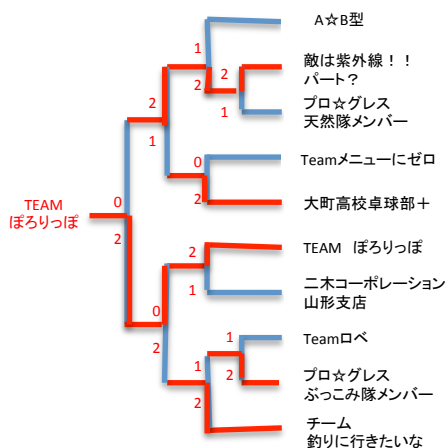

E		E1	E2	E3	勝敗	順位
E1	ちーむ 花		2-1	0-2	1-1	2
E2	タンタカ1	1-2		1-2	0-2	3
E3	Teamメニューにゼロ	2-1	2-0		2-0	1

F		F1	F2	F3	勝敗	順位
F1	タンタカ2		2-1	0-2	1-1	2
F2	キリンレシープ	1-2		0-2	0-2	3
F3	Team口べ	2-0	2-0		2-0	1

G		G1	G2	G3	勝敗	順位
G1	プロ☆グレス 天然隊メンバー		2-1	1-2	1-1 (18-17)	1
G2	両手でほんとココア	1-2		2-1	1-1 (17-18)	3
G3	チーム長谷川 ☆青のほう	2-1	1-2		1-1 (16-16)	2

H		H1	H2	H3	勝敗	順位
H1	ちーむ長谷川 ★ピンクのほう		0-2	1-2	0-2	3
H2	そんなひろしが 騙されて パート2	2-0		0-2	1-1	2
H3	TEAM ぼろりっぽ	2-0	2-1		2-0	1

※勝敗で並んだため、女子D・男子Dの得失ゲーム数で計算

I		I1	I2	I3	勝敗	順位
I1	ルネっこ4		0-2	0-2	0-2	3
I2	小ぞろいの林檎たち	2-0		0-2	1-1	2
I3	大町高校卓球部+	2-0	2-0		2-0	1

J		J1	J2	J3	J4	勝敗	順位
J1	チーム 釣りに行きたいな		2-0	2-0	2-0	3-0	1
J2	Don't Mind	0-2		1-2	0-2	0-3	4
J3	アッシーと愉快な 仲間たち	0-2	2-1		1-2	1-2	3
J4	梓の森1号	0-2	2-0	2-1		2-1	2

<決勝トーナメント>

1位トーナメント

2位トーナメント

3,4位トーナメント