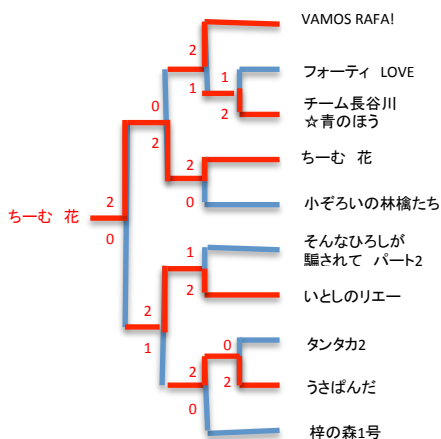

E		E1	E2	E3	勝敗	順位
E1	ちーむ 花		2-1	0-2	1-1	2
E2	タンタカ1	1-2		1-2	0-2	3
E3	Teamメニューにゼロ	2-1	2-0		2-0	1

F		F1	F2	F3	勝敗	順位
F1	タンタカ2		2-1	0-2	1-1	2
F2	キリンレシープ	1-2		0-2	0-2	3
F3	Team口べ	2-0	2-0		2-0	1

G		G1	G2	G3	勝敗	順位
G1	プロ☆グレス 天然隊メンバー		2-1	1-2	1-1 (18-17)	1
G2	両手でほんとココア	1-2		2-1	1-1 (17-18)	3
G3	チーム長谷川 ☆青のほう	2-1	1-2		1-1 (16-16)	2

H		H1	H2	H3	勝敗	順位
H1	ちーむ長谷川 ★ピンクのほう		0-2	1-2	0-2	3
H2	そんなひろしが 騙されて パート2	2-0		0-2	1-1	2
H3	TEAM ぼろりっぽ	2-0	2-1		2-0	1

※勝敗で並んだため、女子D・男子Dの得失ゲーム数で計算

I		I1	I2	I3	勝敗	順位
I1	ルネっこ4		0-2	0-2	0-2	3
I2	小ぞろいの林檎たち	2-0		0-2	1-1	2
I3	大町高校卓球部+	2-0	2-0		2-0	1

J		J1	J2	J3	J4	勝敗	順位
J1	チーム 釣りに行きたいな		2-0	2-0	2-0	3-0	1
J2	Don't Mind	0-2		1-2	0-2	0-3	4
J3	アッシーと愉快な 仲間たち	0-2	2-1		1-2	1-2	3
J4	梓の森1号	0-2	2-0	2-1		2-1	2

<決勝トーナメント>

1位トーナメント

2位トーナメント

3,4位トーナメント